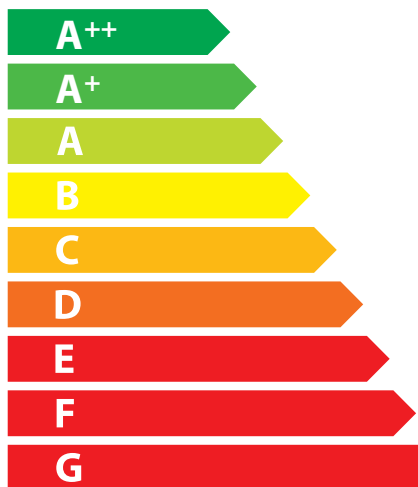

ENERG

енергия · ενεργεια

Y

IJA

IE

IA

Austroflamm

Luca Cook - Typ 1

A+

7,0
kW

ENERGIA · ЕНЕРГИЯ · ΕΝΕΡΓΕΙΑ · ENERGIJA · ENERGY · ENERGIE · ENERGI

2015/1186

ENERG
енергия · ενεργεια

Austroflamm Luca Cook - Typ 2

8,0
kW

ENERGIA · ЕНЕРГИЯ · ΕΝΕΡΓΕΙΑ · ENERGIJA · ENERGY · ENERGIE · ENERGI