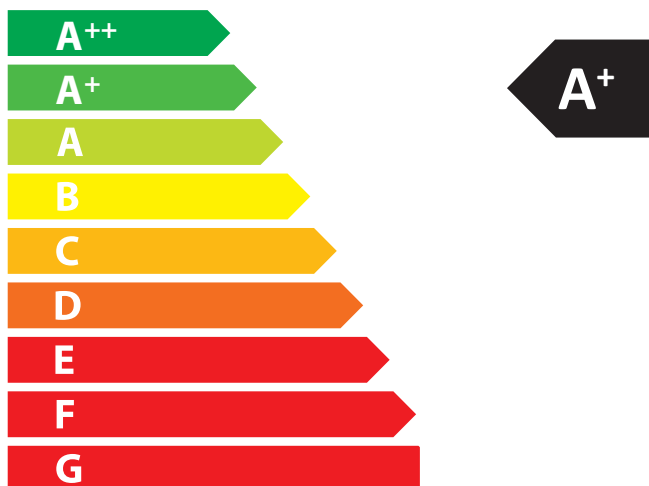

A+

7,0
kW

ENERGIA · ЕНЕРГИЯ · ΕΝΕΡΓΕΙΑ · ENERGIJA · ENERGY · ENERGIE · ENERGI

2015/1186

ENERG
енергия · ενεργεια

Austroflamm Luca Cook - Typ 2

8,0
kW

ENERGIA · ЕНЕРГИЯ · ΕΝΕΡΓΕΙΑ · ENERGIJA · ENERGY · ENERGIE · ENERGI